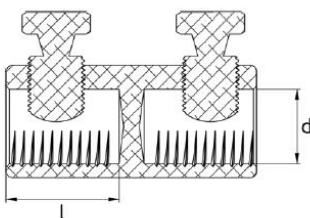

## Schraubverbinder

entsprechen der IEC61238-1 Kl. A

Ausführungen bis 12kV und bis 36kV

Mit Abreißkopfschrauben aus Aluminium oder Messing verzinkt

Für Cu- und Al-Leiter geeignet | mit Trennsteg | wasserdicht

## MOREK

Querschnitt mm <sup>2</sup>	Best.Nr.	Schrauben	Best.Nr.	Schrauben
<u>bis 12kV</u>				
1,5-16	<b>MSCL0162A00</b>	2 Alu	<b>MSCL0162B00</b>	2 Messing verzinkt
6-35	<b>MSCL0352A00</b>	2 Alu	<b>MSCL0352B00</b>	2 Messing verzinkt
10-50	<b>MSCL0502A00</b>	2 Alu	<b>MSCL0502B00</b>	2 Messing verzinkt
25-95	<b>MSCL0952A00</b>	2 Alu	<b>MSCL0952B00</b>	2 Messing verzinkt
25-150	<b>MSCL1502A00</b>	2 Alu	<b>MSCL1502B00</b>	2 Messing verzinkt
120-240	<b>MSCL2402A00</b>	2 Alu	<b>MSCL2402B00</b>	2 Messing verzinkt
50-240	<b>MSCL2404A00</b>	4 Alu	-	-
150-300	<b>MSCL3004A00</b>	4 Alu	<b>MSCL3004B00</b>	4 Messing verzinkt
<u>bis 36kV</u>				
16-95	<b>MSCM0952A00</b>	2 Alu	<b>MSCM0952B00</b>	2 Messing verzinkt
50-150	<b>MSCM1502A00</b>	2 Alu	<b>MSCM1502B00</b>	2 Messing verzinkt
95-240	<b>MSCM2404A00</b>	4 Alu	<b>MSCM2402B00</b>	4 Messing verzinkt
120-300	<b>MSCM3004A00</b>	4 Alu	<b>MSCM3004B00</b>	4 Messing verzinkt
185-400	<b>MSCM4006A00</b>	6 Alu	<b>MSCM4006B00</b>	6 Messing verzinkt
400-630	<b>MSCM6306A00</b>	6 Alu	<b>MSCM6306B00</b>	6 Messing verzinkt
630-1000	<b>MSCM10008A00</b>	8 Alu	<b>MSCM10008B00</b>	8 Messing verzinkt

**Verbinder-Sets mit Schrumpfschläuchen sind ebenfalls möglich!**

## Schraubkabelschuhe

entsprechen der IEC61238-1 Kl. A

Ausführungen bis 12kV und bis 36kV

Mit Abreißkopfschrauben aus Aluminium oder Messing verzinkt

Für Cu- und Al-Leiter geeignet | wasserdicht